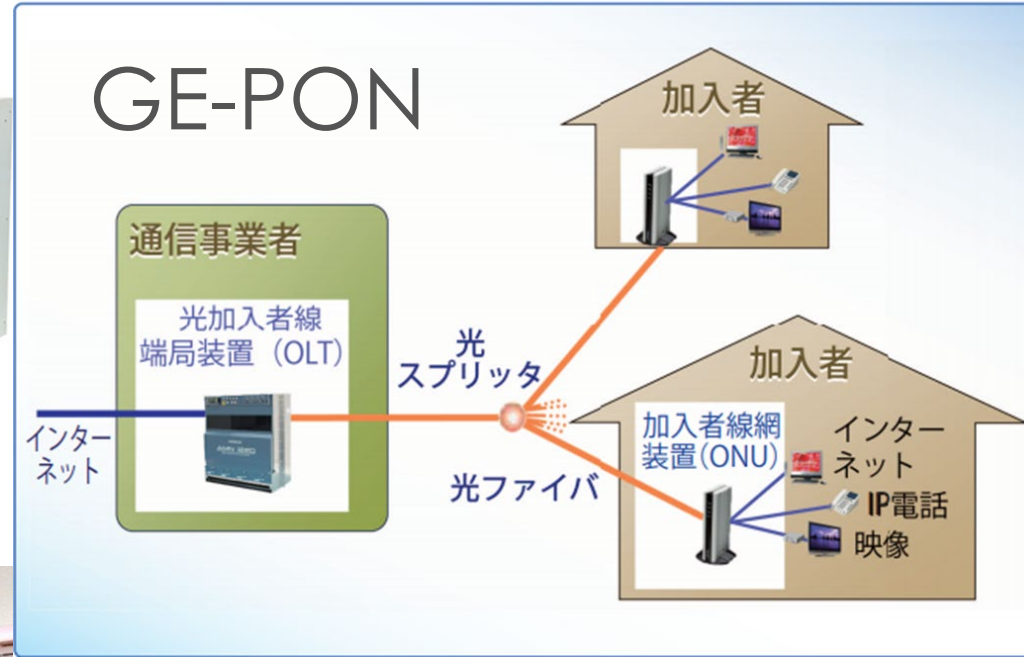

PASSAVE FTTH SILICON VENDOR